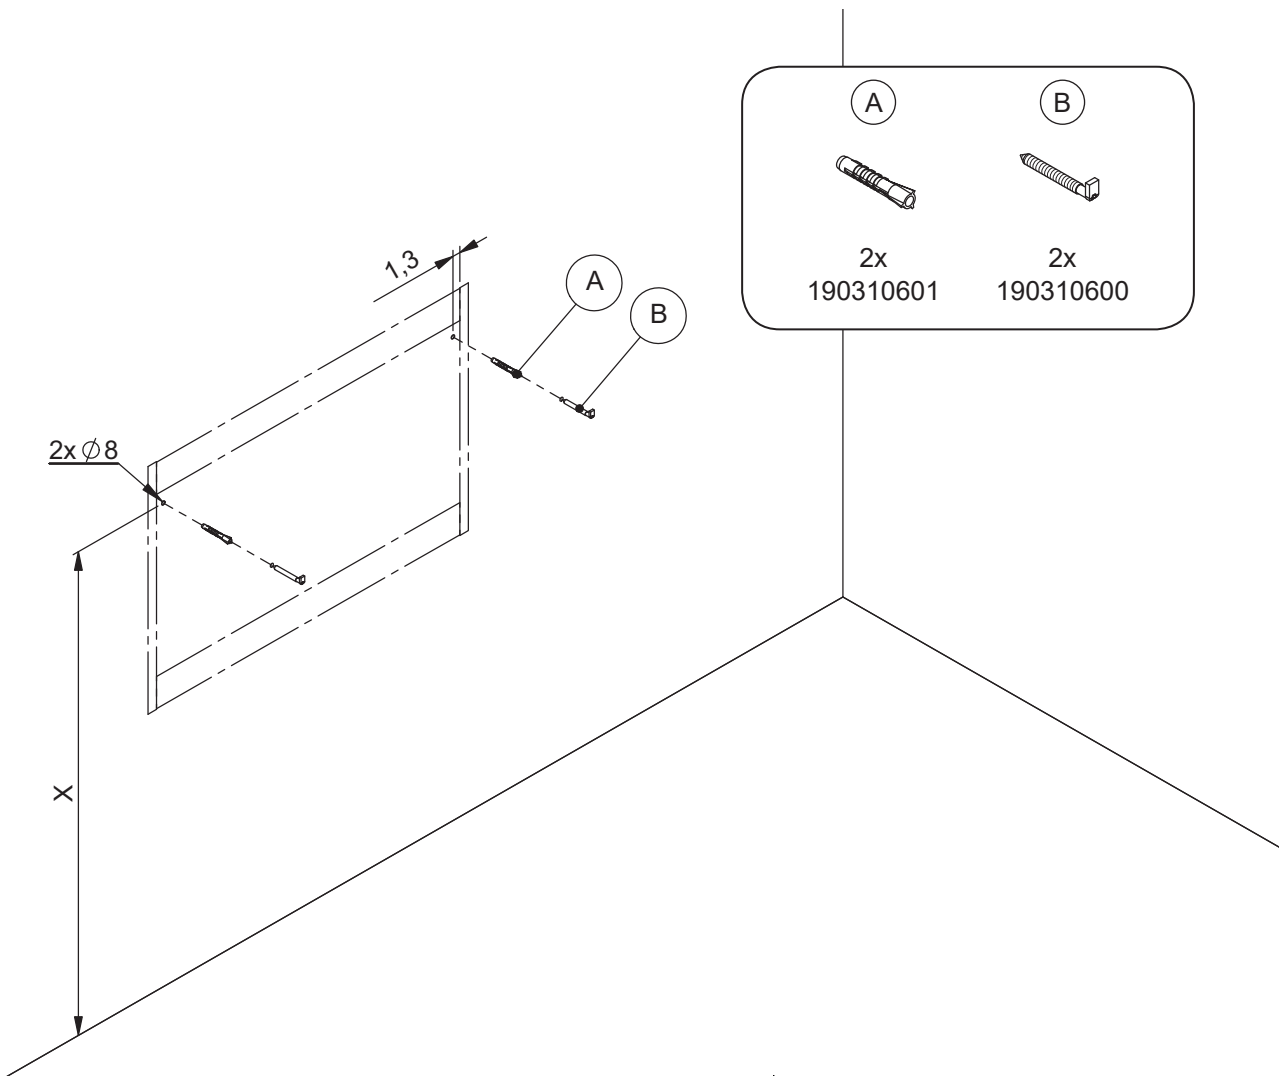

2x
190040200

Largo
X=78,2

Minore
X=78,2

Marcato
X=72,2

Edge
X=78,1

Menuet
X=77,3

Arc
X=75,7

Sonate
X=72,7

1

(G)	(H)
	
4x 4,0-16LH	2x 190040200

2

3

4

5

6

7