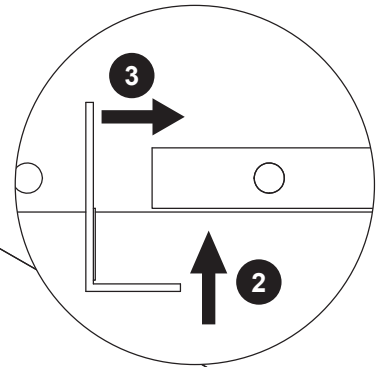

2x
190040200

Largo
X=78,2

Minore
X=78,2

Marcato
X=72,2

Edge
X=78,1

Menuet
X=77,3

Arc
X=75,7

Sonate
X=72,7

1

(G)	(H)
	
4x 4,0-16LH	2x 190040200

2

3

4

5

6

7