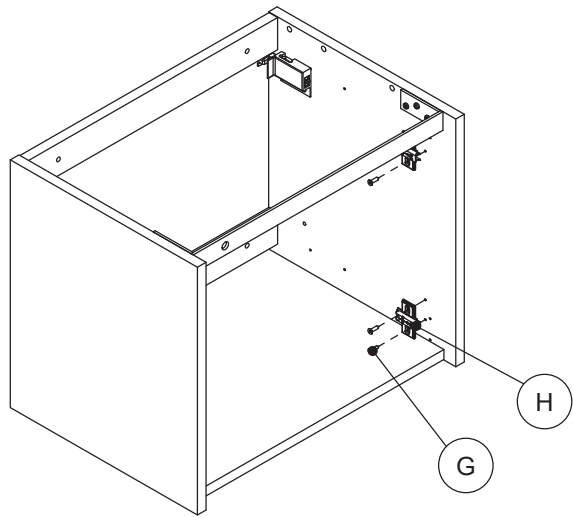

1

(G)	(H)
4x 4,0-16LH	2x 190040200