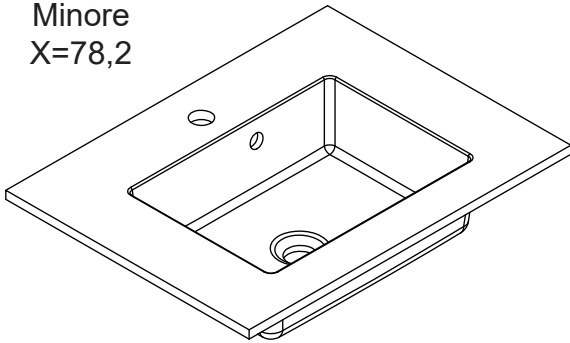

2x
190040200

Largo
X=78,2

Minore
X=78,2

Marcato
X=72,2

Edge
X=78,1

Menuet
X=77,3

Arc
X=75,7

Sonate
X=72,7