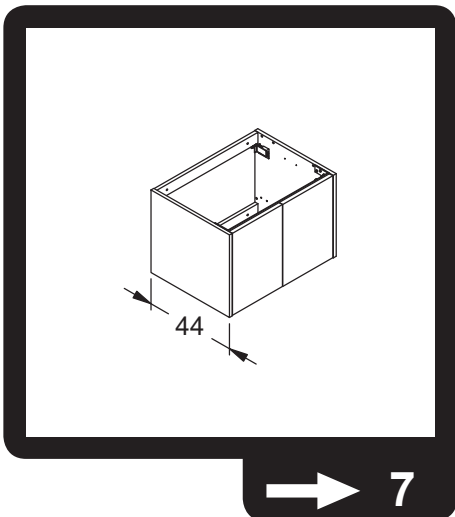

2x
190040200

Largo
X=78,2

Minore
X=78,2

Marcato
X=72,2

Edge
X=78,1

Menuet
X=77,3

Arc
X=75,7

Sonate
X=72,7

1

(G)	(H)
	
4x 4,0-16LH	2x 190040200

2

3

4

5

6

7