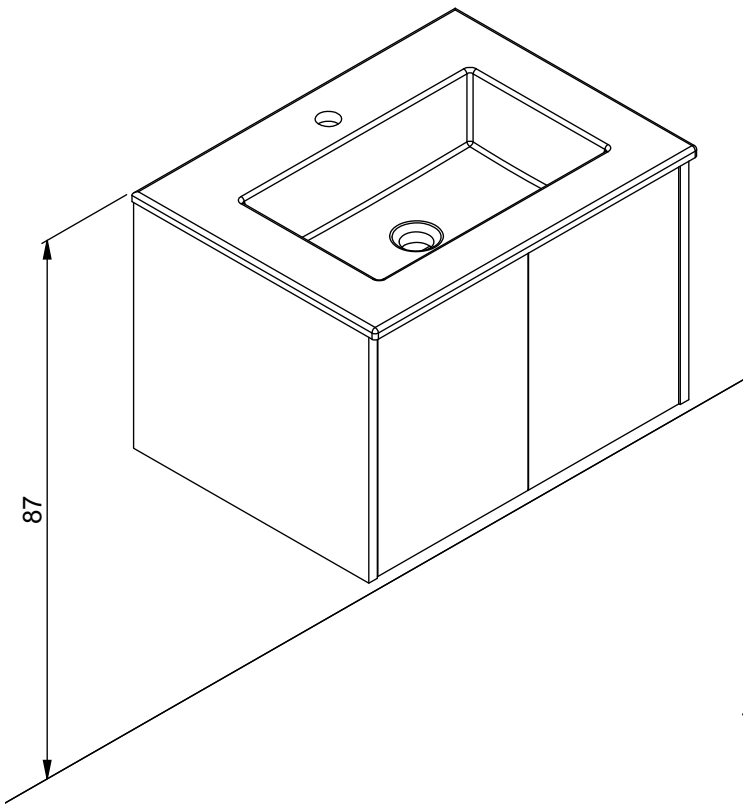

2x
190040200

Largo
X=78,2

Minore
X=78,2

Marcato
X=72,2

Edge
X=78,1

Menuet
X=77,3

Arc
X=75,7

Sonate
X=72,7