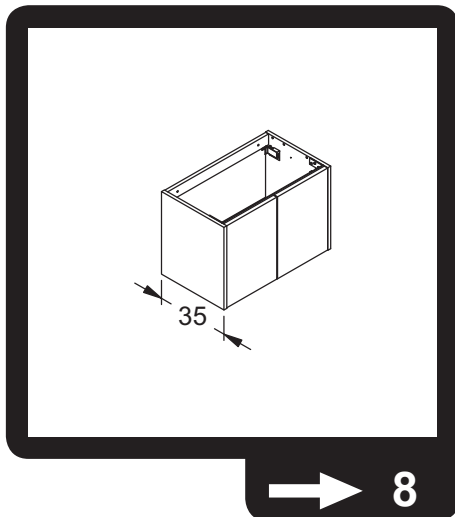

2x
190040200

Largo
X=78,2

Minore
X=78,2

Marcato
X=72,2

Edge
X=78,1

Menuet
X=77,3

Arc
X=75,7

Sonate
X=72,7

1

(G)	(H)
	
4x 4,0-16LH	2x 190040200

2

3

4

5

6

7